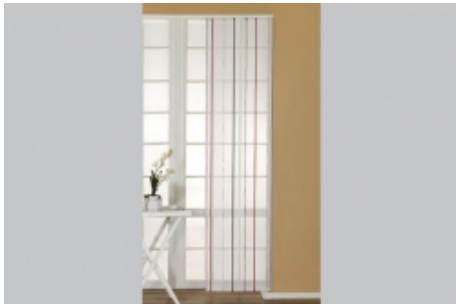

Heimtextilien

Gözze Flächenvorhang Whitby
Art.Nr.: 96090036/00
Hersteller: Gözze
Gözze Flächenvorhang Whitby
Der moderne Flächenvorhang Whitby ist aus 100 % Polyester. Der cremfarbene Stoff hat ein paar fallende Streifen in violett und anthrazit.
- Hersteller: Gözze - Farbe: Creme
- Material: 100 % Polyester
- Maße: Höhe 245 cm, Breite 60 cm - Modell: 82038-10-6045 - EAN: 4021626213540
21,95 inkl. 19% MwSt. zzgl. Versandkosten