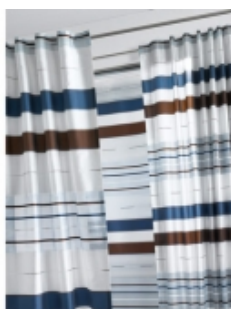

Gözze Schiebevorhang Marseille
Art.Nr.: 96090226/00
Hersteller: Gözze
Gözze Schiebevorhang Marseille
- Hersteller: Gözze - Maße: 60 x 245 cm - legere
- Farbe: champagner, Streifen blau/braun - teiltransparent
- 100% Polyester - mit Klettband
19,95 inkl. 19% MwSt. zzgl. Versandkosten