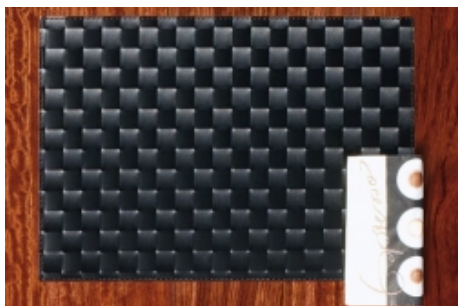

Art.Nr.: 93030372/00

Hersteller: Friedola

Friedola Tischset rot

- Hersteller: Friedola
- Breite: 30 cm
- Länge: 43 cm
- Mod: 40406

3,95 inkl. 19% MwSt. zzgl. Versandkosten

Heimtextilien > Tischläufer & Tischdecken

Friedola Tischset schwarz

Art.Nr.: 93030479/00

Hersteller: Friedola

Friedola Tischset schwarz

- Hersteller: Friedola
- Breite: 30 cm
- Länge: 43 cm
- Mod: 40410

3,95 inkl. 19% MwSt. zzgl. Versandkosten

Friedola Tischset weiß