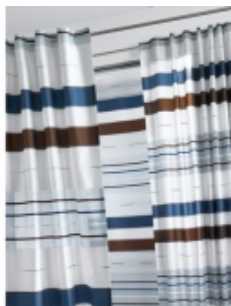

Gözze Schlaufenschal Marseille
Art.Nr.: 96090227/00
Hersteller: Gözze
Gözze Schlaufenschal Marseille - Hersteller: Gözze - Maße: 140 x 245 cm - legere
- Farbe: champagner, Streifen blau/braun - 100% Polyester
29,95 inkl. 19% MwSt. zzgl. Versandkosten